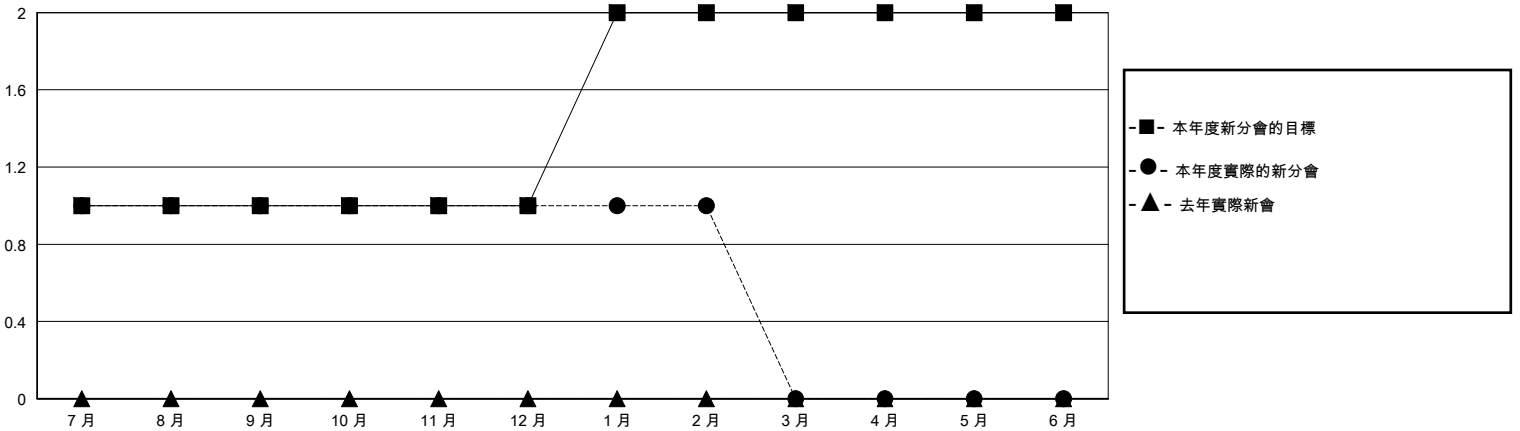

MONTHLY MEMBERSHIP PROGRESS REPORT

District 300A 5

Results as of: 2/29/2024

GMT:

地點 REP OF CHINA

GMT憲章區

分會			
成果 2023-2024			
季	新分會目標	新會	會員流失的分會
7月/8月/9月	1	1	0
10月/11月/12月	0	0	0
1月/2月/3月	1	0	1
4月/5月/6月	0	0	0

位會員@每位須繳			
成果 2023-2024			
季	會員淨增長目標	實際會員增長數	實際退會會員 (包括轉會)
7月/8月/9月	250	356	31
10月/11月/12月	100	23	65
1月/2月/3月	50	35	4
4月/5月/6月	0	0	0

目標與實際新會累積

目標和實際會員累積

已取消的分會: 1	72 CLUBS OF 84 增添1位或以上的新會員	性別分佈	
放棄的會員		男	2,008 (71.54%)
過世 7	點擊這裡取得彙計會員數據	女	798 (28.43%)
分會已取消 0		總計家庭單位會員數	72
其他 93		支付減半會費的家庭會員	37
總計 100			