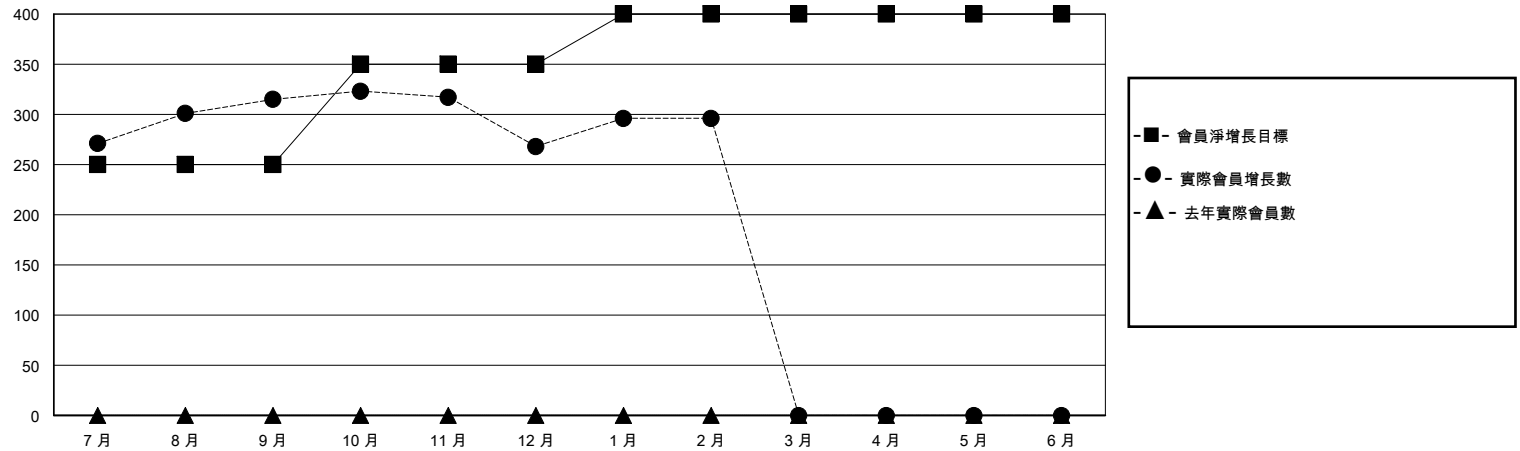

MONTHLY MEMBERSHIP PROGRESS REPORT

District 300A 5

Results as of: 2/29/2024

GMT:

地點 REP OF CHINA

GMT憲章區

分會			
成果 2023-2024			
季	新分會目標	新會	會員流失的分會
7月/8月/9月	1	1	0
10月/11月/12月	0	0	0
1月/2月/3月	1	0	1
4月/5月/6月	0	0	0

位會員@每位須繳			
成果 2023-2024			
季	會員淨增長目標	實際會員增長數	實際退會會員 (包括轉會)
7月/8月/9月	250	356	31
10月/11月/12月	100	23	65
1月/2月/3月	50	35	4
4月/5月/6月	0	0	0

目標與實際新會累積

目標和實際會員累積

已取消的分會: 1	72 CLUBS OF 84 增添1位或以上的新會員	性別分佈	
放棄的會員		男	2,008 (71.54%)
過世 7	點擊這裡取得彙計會員數據	女	798 (28.43%)
分會已取消 0		總計家庭單位會員數	72
其他 93		支付減半會費的家庭會員	37
總計 100			